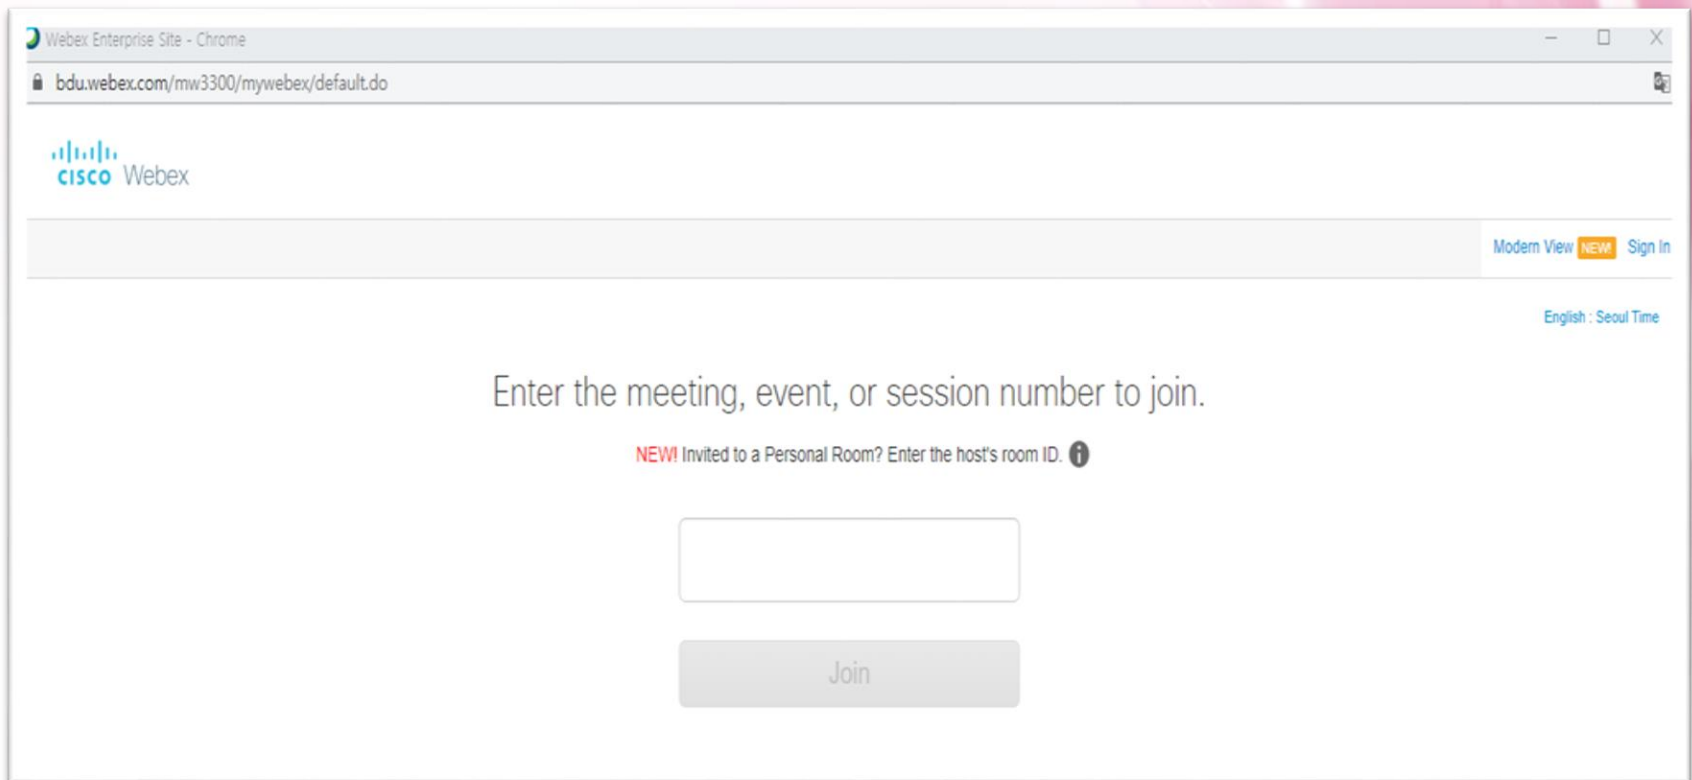

3. 화상프로그램 다운로드

- 자신의 컴퓨터에 WEBEX가 없다면 'WEBEX 프로그램' 설치하라고 함
- 아래 설치버튼을 눌러 프로그램을 설치함
- ✓ 자신의 컴퓨터에 WEBEX가 이미 설치되어 있으면 이 단계는 생략됨

4. 교수님이 방 개설 전 화면

- **WEBEX 설치 시** 아래 창이 나온다면,
 - **교수자(호스트)가 화상강의에 먼저 참여를 안 했을 경우** 나타남
- > 화면을 끄고, 조금 기다린 후 다시 접속하여 주십시오.