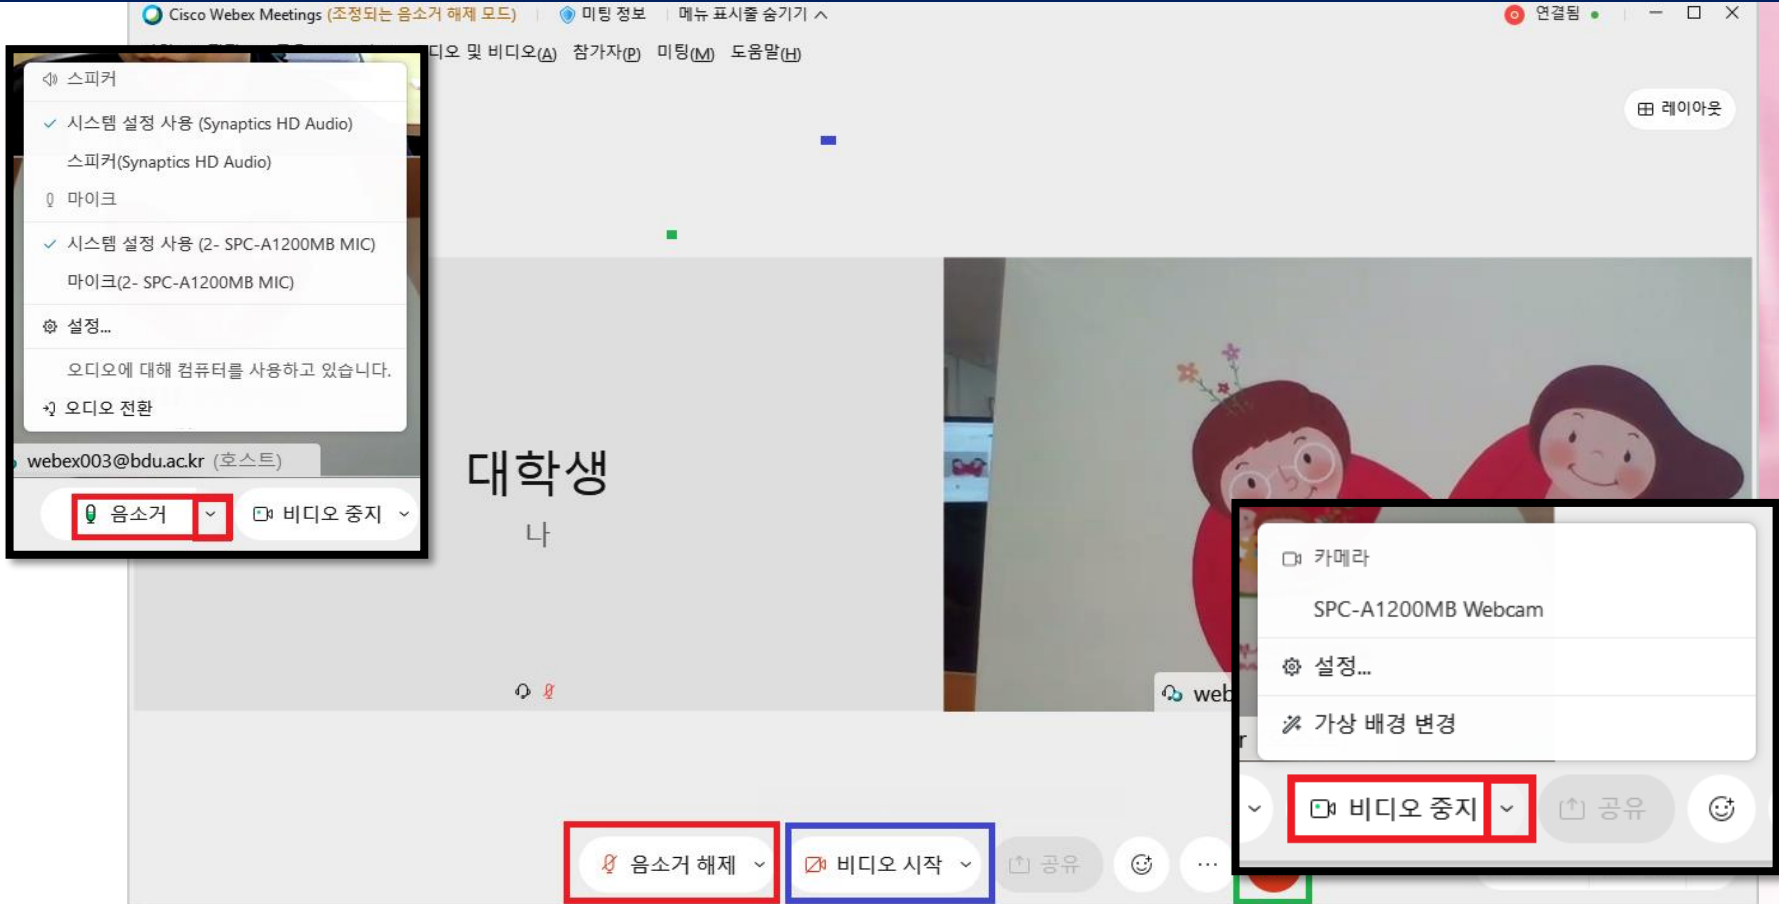

3. 화상프로그램 다운로드

- 자신의 컴퓨터에 WEBEX가 없다면 'WEBEX 프로그램' 설치하라고 함
- 아래 설치버튼을 눌러 프로그램을 설치함
- ✓ 자신의 컴퓨터에 WEBEX가 이미 설치되어 있으면 이 단계는 생략됨

4. 교수님이 방 개설 전 화면

- **WEBEX 설치 시** 아래 창이 나온다면,
 - **교수자(호스트)가 화상강의에 먼저 참여를 안 했을 경우** 나타남
- > 화면을 끄고, 조금 기다린 후 다시 접속하여 주십시오.

5. 화상프로그램 들어가기

- 화상프로그램 입구 화면 → '미팅 참여'

6. 음량과 비디오 설정

- '음소거' 버튼을 누르면 음소거 해제됨
- 여러 개 마이크와 스피커 사용시 'v' 버튼을 눌러 설정함

- '비디오 시작' 버튼을 누르면 나의 화면이 보임 (카메라 연결)
- 여러 개의 카메라 사용시 'v' 버튼을 눌러 설정함

7. 화상프로그램으로 수업하기

- 화상교육솔루션 연결된 화면 -> 수업진행

* 수업 중 튕겨나온 경우

- 갑자기 화상강의 끊어졌거나, 나와 버렸다면
→ 아래 버튼을 눌러 다시 입장 가능

The image shows two overlapping web browser screenshots. The left screenshot is from a Cisco Webex meeting page, and the right screenshot is from the Busan Digital University website.