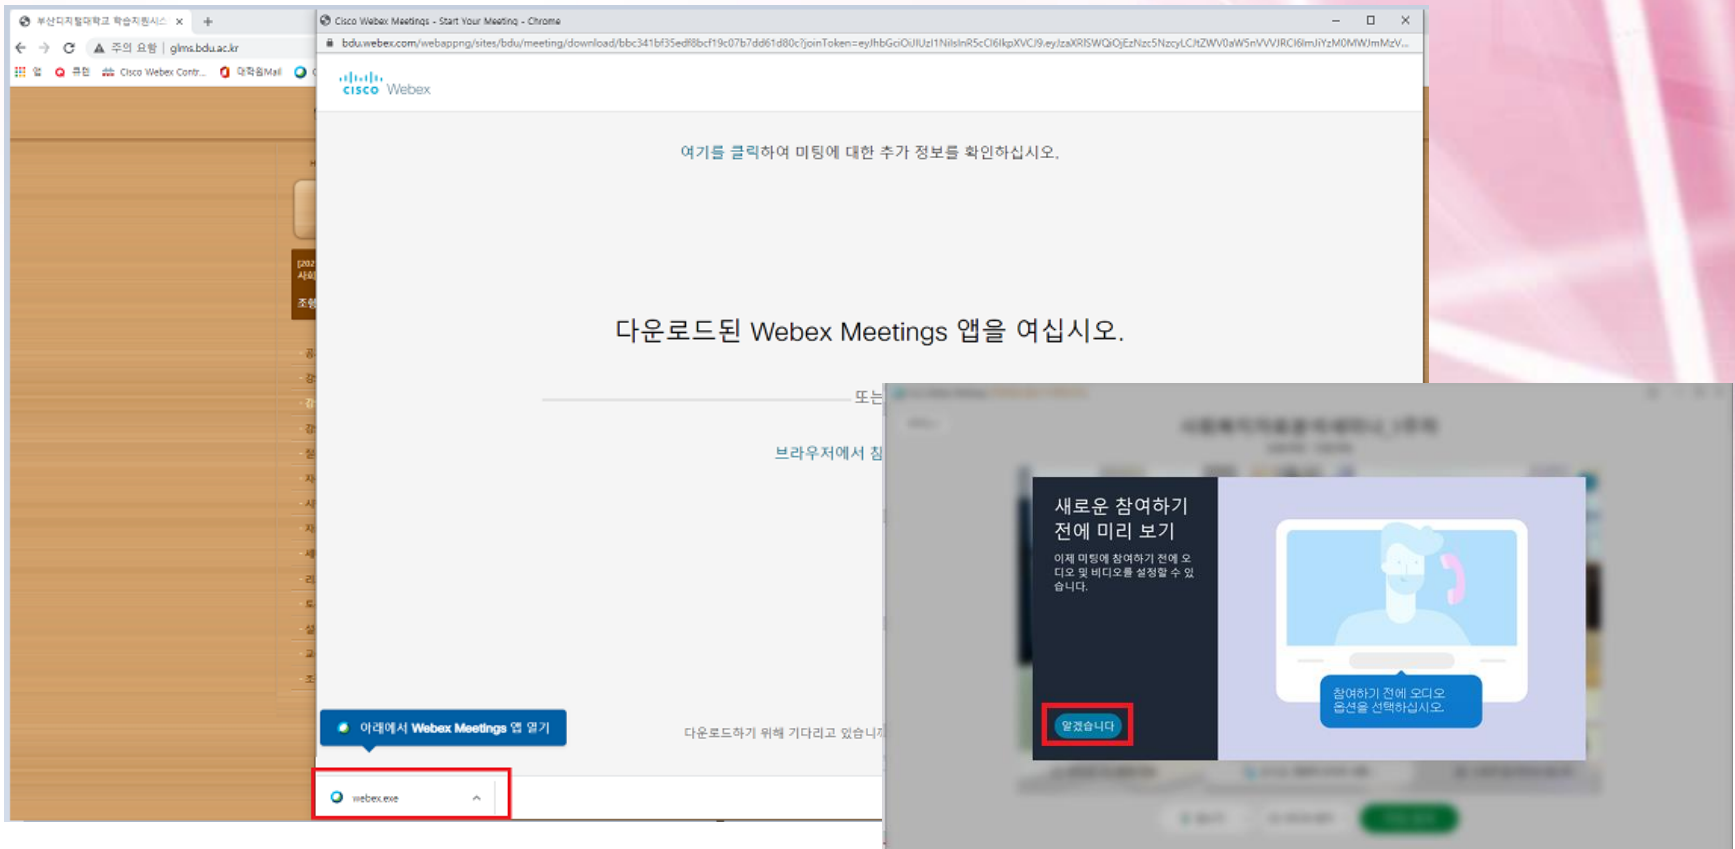

3. 화상프로그램 다운로드

- 자신의 컴퓨터에 WEBEX가 없다면 'WEBEX 프로그램' 설치하라고 함
- 아래 설치버튼을 눌러 프로그램을 설치함
- ✓ 자신의 컴퓨터에 WEBEX가 이미 설치되어 있으면 이 단계는 생략됨