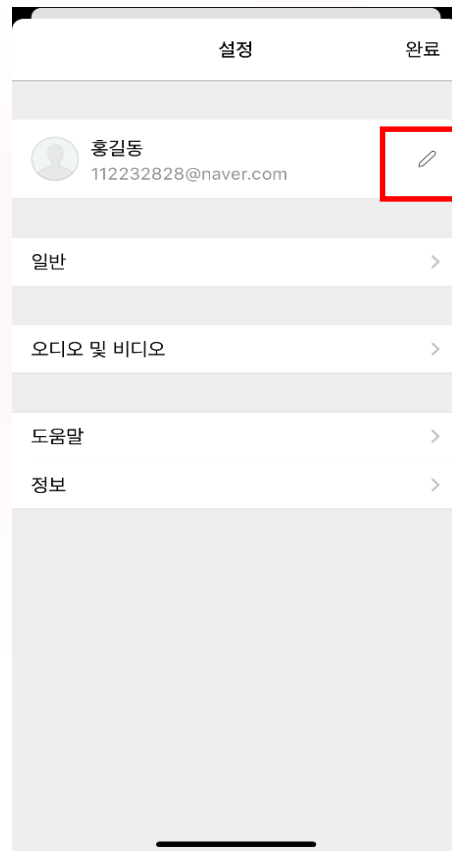

000(학생이름)

본인학번자리@bdu.ac.kr

8. 모바일(휴대폰)로 접속했을 경우

④ WEBEX 프로그램 이름과 이메일 변경(안드로이드 버전)

- 자신의 휴대폰에 WEBEX가 이미 설치되어 있다면 이름과 이메일을 변경

8. 모바일(휴대폰)로 접속했을 경우

④ WEBEX 프로그램 이름과 이메일 변경(아이폰 버전)

- 자신의 휴대폰에 WEBEX가 이미 설치되어 있다면 이름과 이메일을 변경