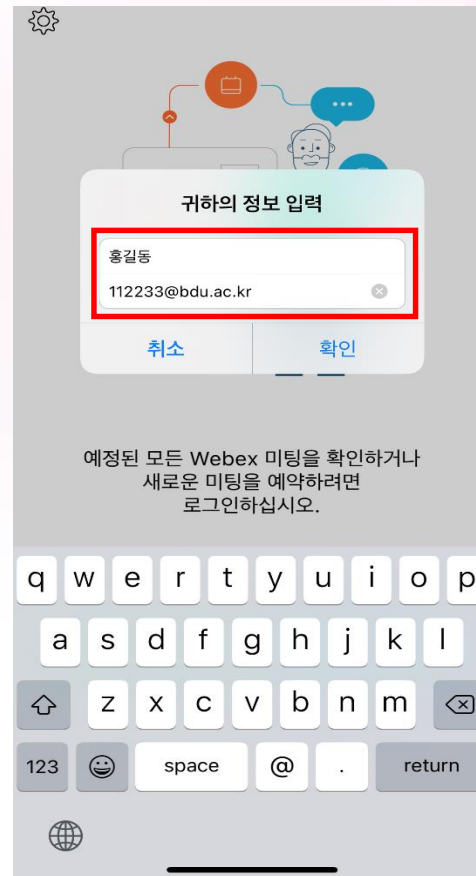

8. 모바일(휴대폰)로 접속했을 경우

① LMS 로그인 > 메인페이지 [화상강의] 클릭

8. 모바일(휴대폰)로 접속했을 경우

② 화상강의 내 교과목 및 주차 확인 후 클릭>열기>[참여] 클릭 후 수업진행

8. 모바일(휴대폰)로 접속했을 경우

③ 프로그램 설치

- 자신의 휴대폰에 WEBEX가 없다면 'WEBEX 프로그램' 설치하라고 함
- ✓ 자신의 휴대폰에 WEBEX가 이미 설치되어 있으면 다음 페이지 참조