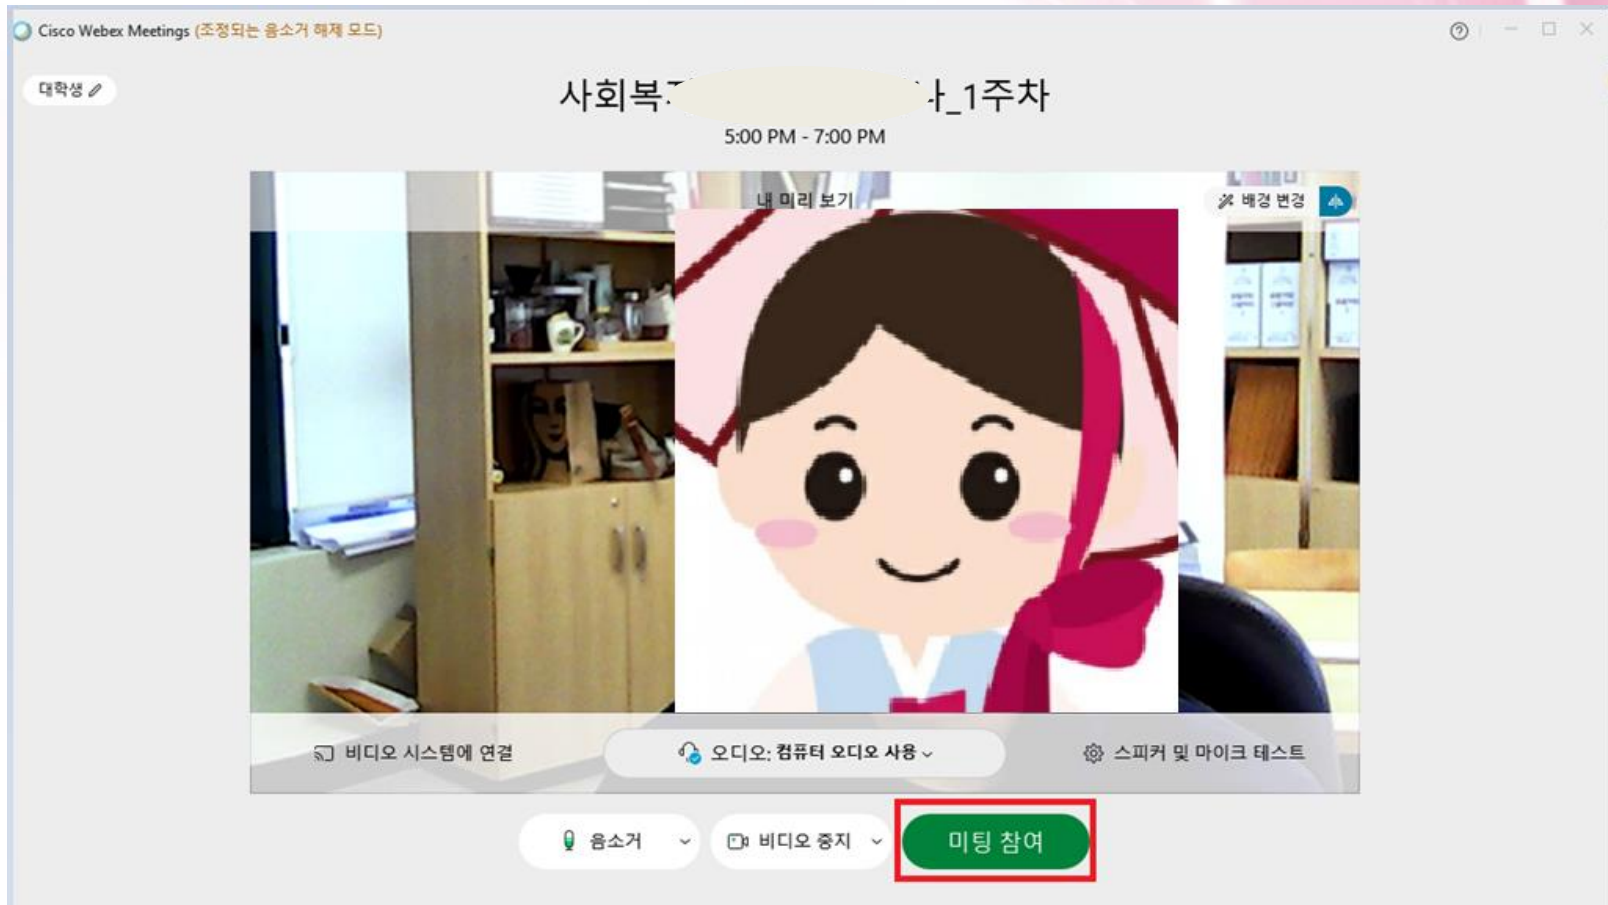

3. 화상프로그램 다운로드

- 자신의 컴퓨터에 WEBEX가 없다면 'WEBEX 프로그램' 설치하라고 함
- 아래 설치버튼을 눌러 프로그램을 설치함
- ✓ 자신의 컴퓨터에 WEBEX가 이미 설치되어 있으면 이 단계는 생략됨

4. 교수님이 방 개설 전 화면

- **WEBEX 설치 시** 아래 창이 나온다면,
 - **교수자(호스트)가 화상강의에 먼저 참여를 안 했을 경우** 나타남
- > 화면을 끄고, 조금 기다린 후 다시 접속하여 주십시오.

5. 화상프로그램 들어가기

- 화상프로그램 입구 화면 → '미팅 참여'

6. 음량과 비디오 설정

- '음소거' 버튼을 누르면 음소거 해제됨
- 여러 개 마이크와 스피커 사용시 'v' 버튼을 눌러 설정함

- '비디오 시작' 버튼을 누르면 나의 화면이 보임 (카메라 연결)
- 여러 개의 카메라 사용시 'v' 버튼을 눌러 설정함

7. 화상프로그램으로 수업하기

- 화상교육솔루션 연결된 화면 -> 수업진행

* 수업 중 튕겨나온 경우

- 갑자기 화상강의 끊어졌거나, 나와 버렸다면
→ 아래 버튼을 눌러 다시 입장 가능

The image shows two overlapping web browser screenshots. The left screenshot is from a Cisco Webex meeting page, and the right screenshot is from the Busan Digital University website.