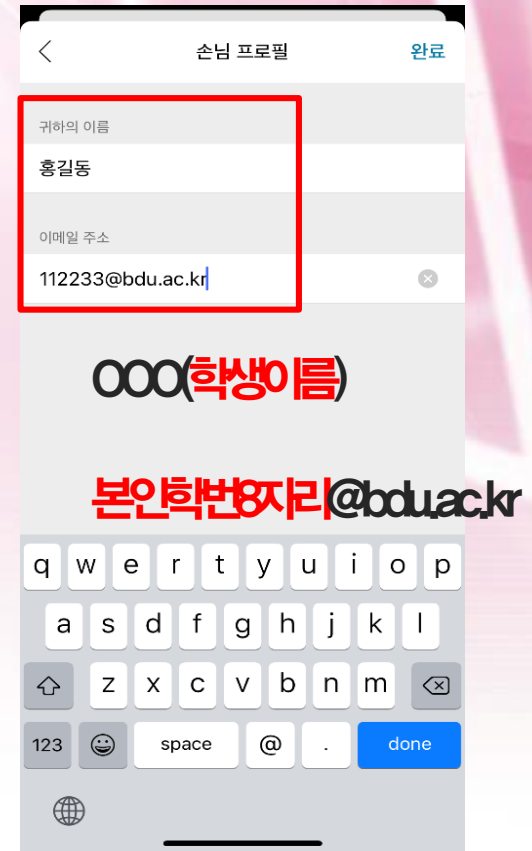

000(학생이름)

본인학번자리@bdu.ac.kr

8. 모바일(휴대폰)로 접속했을 경우

④ WEBEX 프로그램 이름과 이메일 변경(안드로이드 버전)

- 자신의 휴대폰에 WEBEX가 이미 설치되어 있다면 이름과 이메일을 변경

8. 모바일(휴대폰)로 접속했을 경우

④ WEBEX 프로그램 이름과 이메일 변경(아이폰 버전)

- 자신의 휴대폰에 WEBEX가 이미 설치되어 있다면 이름과 이메일을 변경