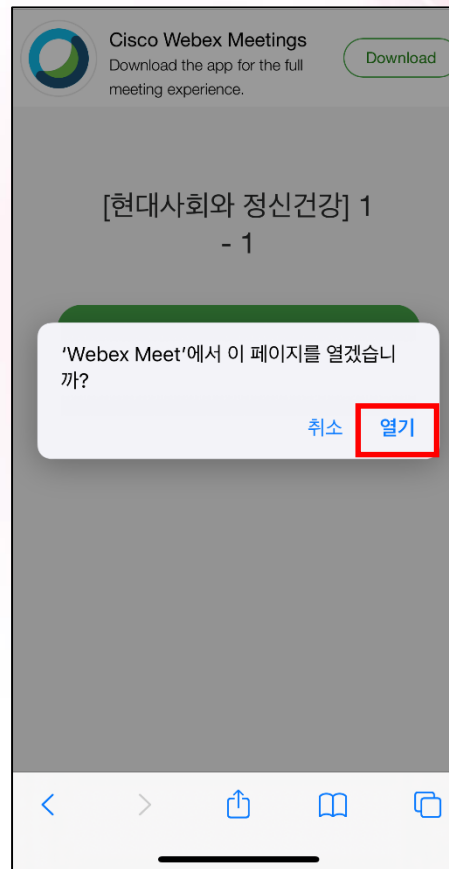

8. 모바일(휴대폰)로 접속했을 경우

② 화상강의 내 교과목 및 주차 확인 후 클릭>열기>[참여] 클릭 후 수업진행